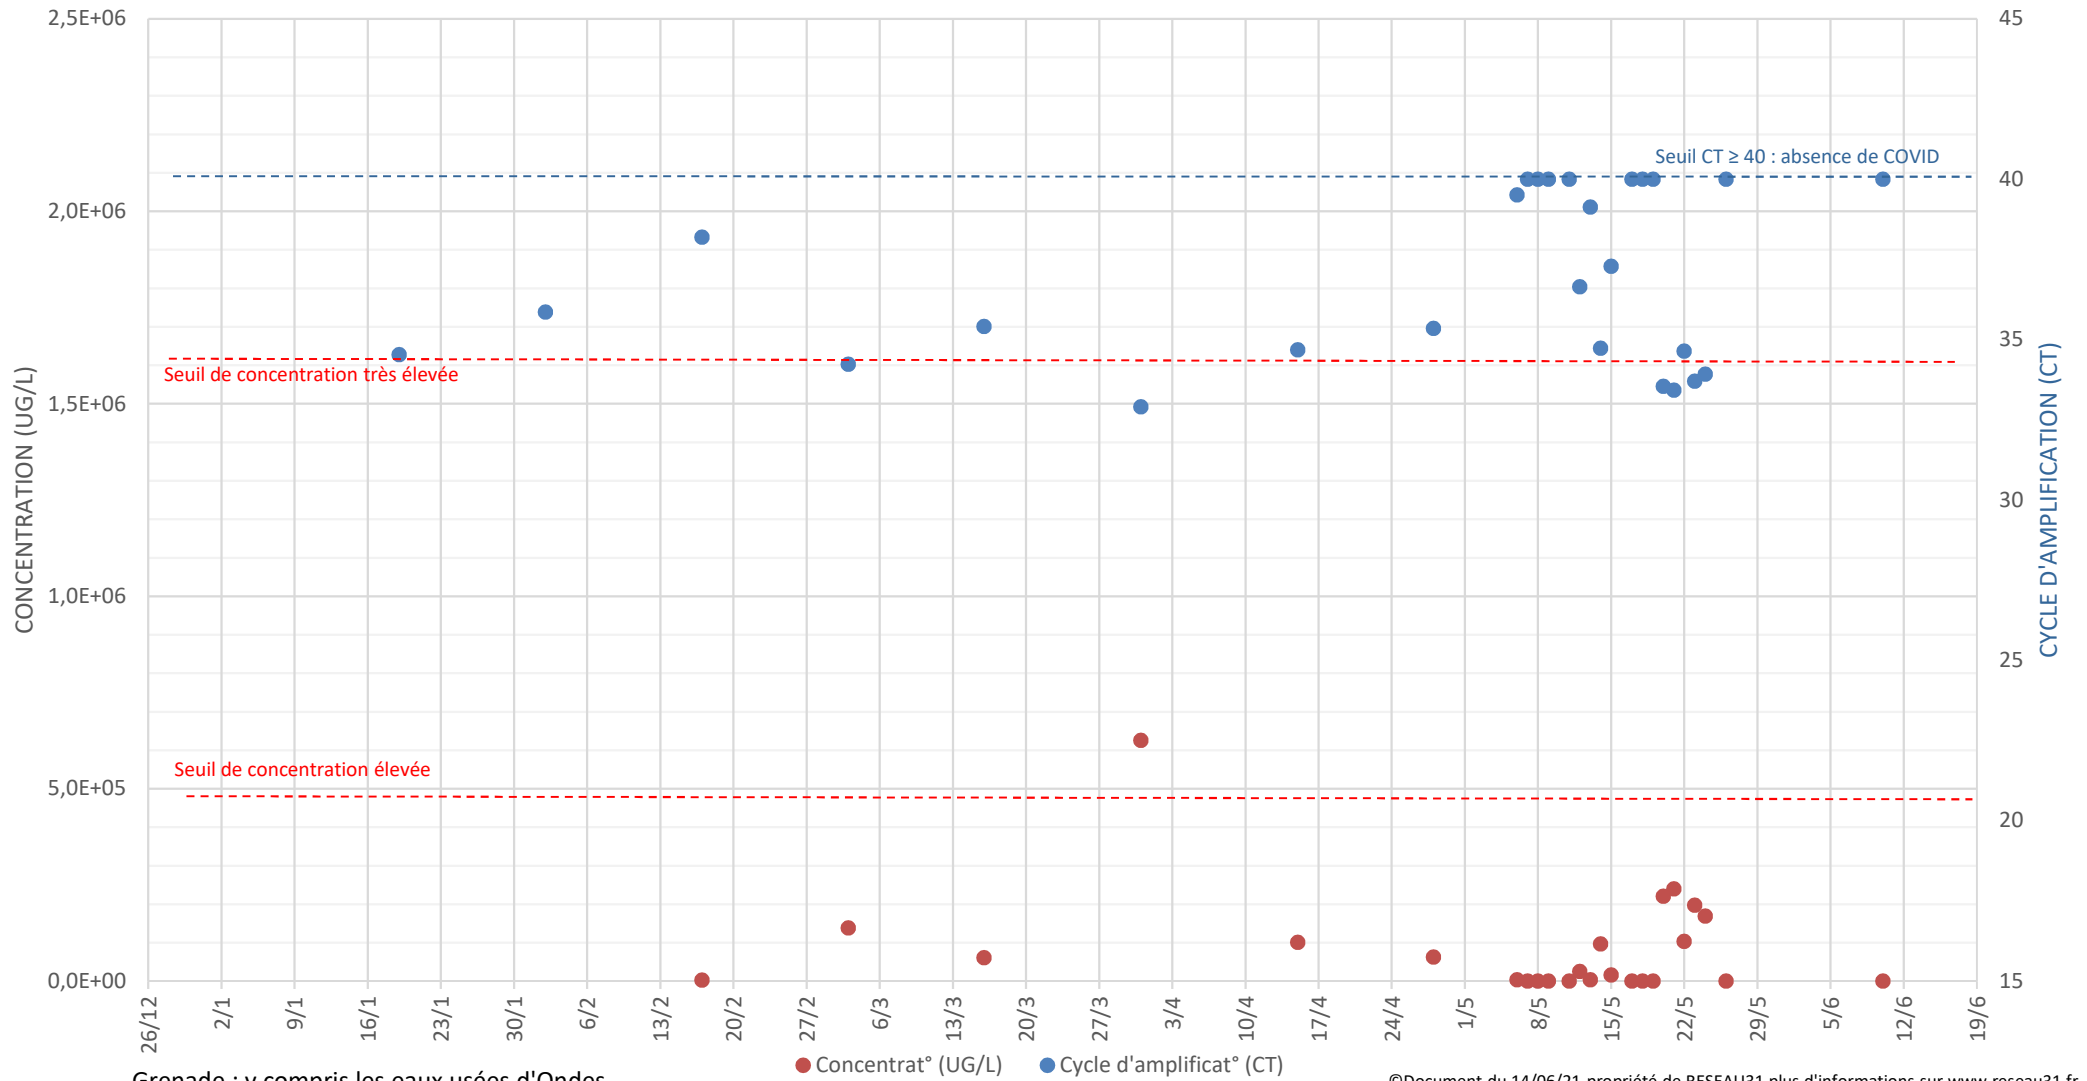

SUIVI DE LA COVID19 DANS LES EAUX USEES SEMAINE 23 SEMAINE DU 08 AU 10/06/2021 STATION D'EPURATION DE GRENADE SUR GARONNE - CT01

Grenade : y compris les eaux usées d'Ondes