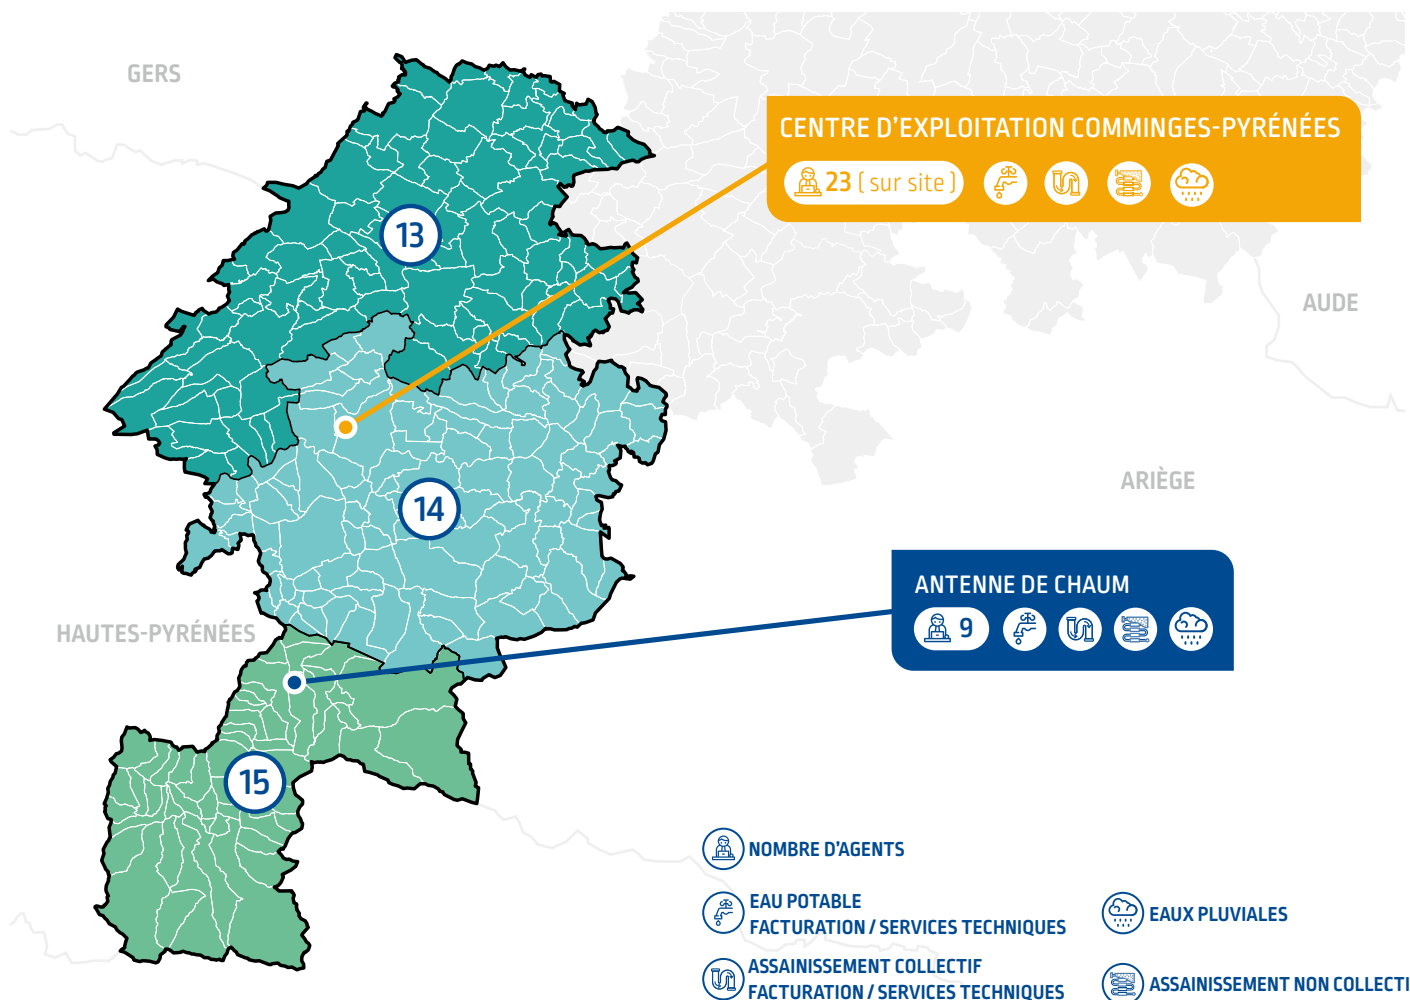

## APPROCHE GLOBALE

Garantir le meilleur rapport qualité prix en considérant les aspects techniques, économiques, sociaux et environnementaux.

## GESTION DURABLE

Protéger durablement l'environnement et préserver le patrimoine technique et naturel au profit des générations futures.

## DÉMARCHE QUALITÉ

RÉSEAU31 assure un suivi rigoureux pour surveiller la qualité de l'eau distribuée et apporter immédiatement d'éventuelles actions correctives.

## LE PÉRIMÈTRE D'ACTION DU CENTRE D'EXPLOITATION COMMINGES-PYRÉNÉES

Le centre d'exploitation Comminges-Pyrénées basé à **Saint-Gaudens**, fait partie du **Territoire Sud** qui s'étend des portes de l'agglomération muretaine jusqu'au fond des vallées pyrénéennes à l'extrémité sud du **département de la Haute-Garonne**. Il couvre les **Commissions Territoriales** : COTEAUX DU COMMINGES (13), SAINT-GAUDINOIS (14), RÉGION DE SAINT-BEAT-LUCHONNAIS (15).